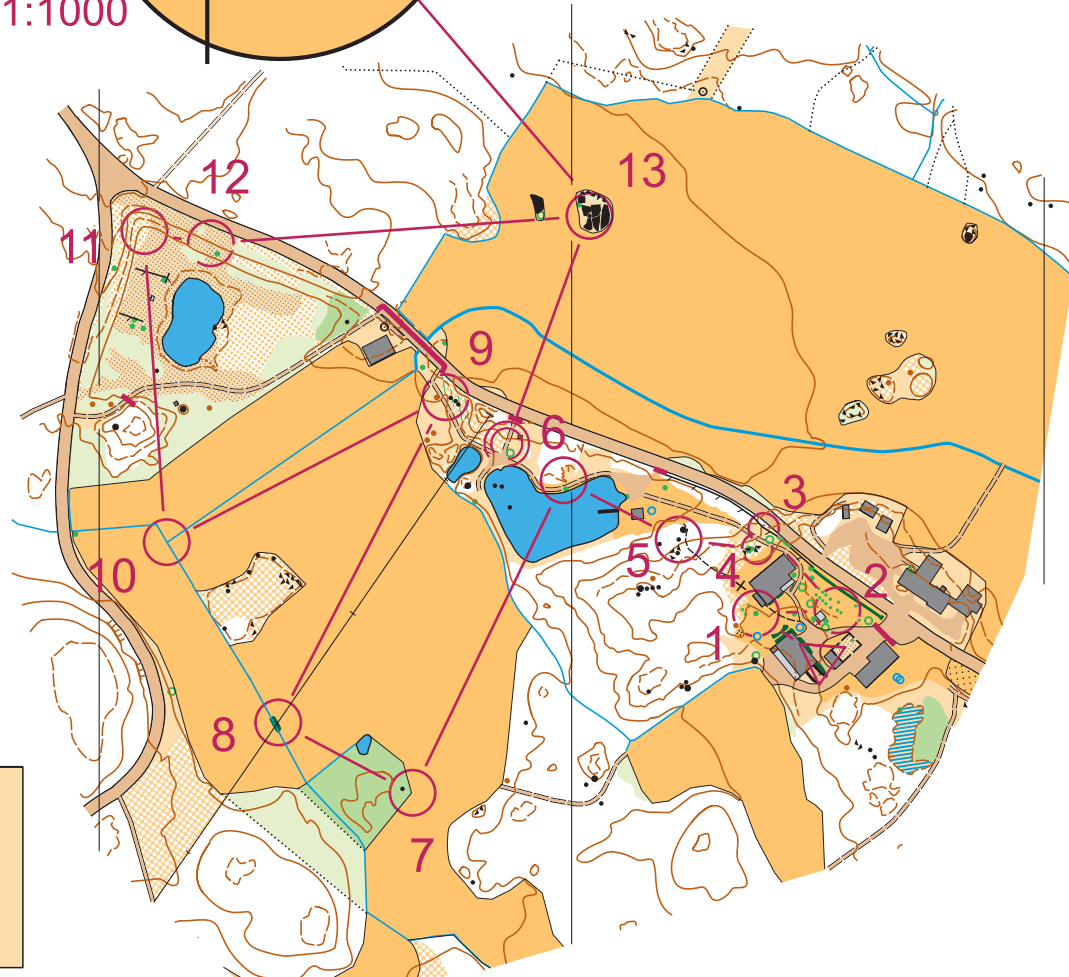

Tarkkuussuunnistuskartta **Kukolammäki**

Pekan tarkkuussuunnistus 20.10.2018

SASTAMALA

1:4000 / 2 m

1:1000

A

0,7 km
Max aika 60 min

Pekan tarkkuus 20.10.2018				
	A	0,7km	60 min	
▷		■ ■		≡
1	A-E	⊗		○
2	A-D		⊗	○
3	A-D	↘	↘	
4	A-C	△		○
5	A-B		▲	○
6	A-C	↓	↘	
7	A-E	⊗		>
8	A-E	⊗		○
9	A-B	∩		○
10	A-C	∩ ∩	∩	
11	A-D	∩		
12	A-C	⊗ ⊗		≡
13	A-B	▲		○

130 m

Tarkkuussuunnistuskartta 18 15 18
Pohja-aineisto MML ilmaisaineisto
Kartoitus Pekka Seppä 10/2018
Tulostus Suunta-Sepot